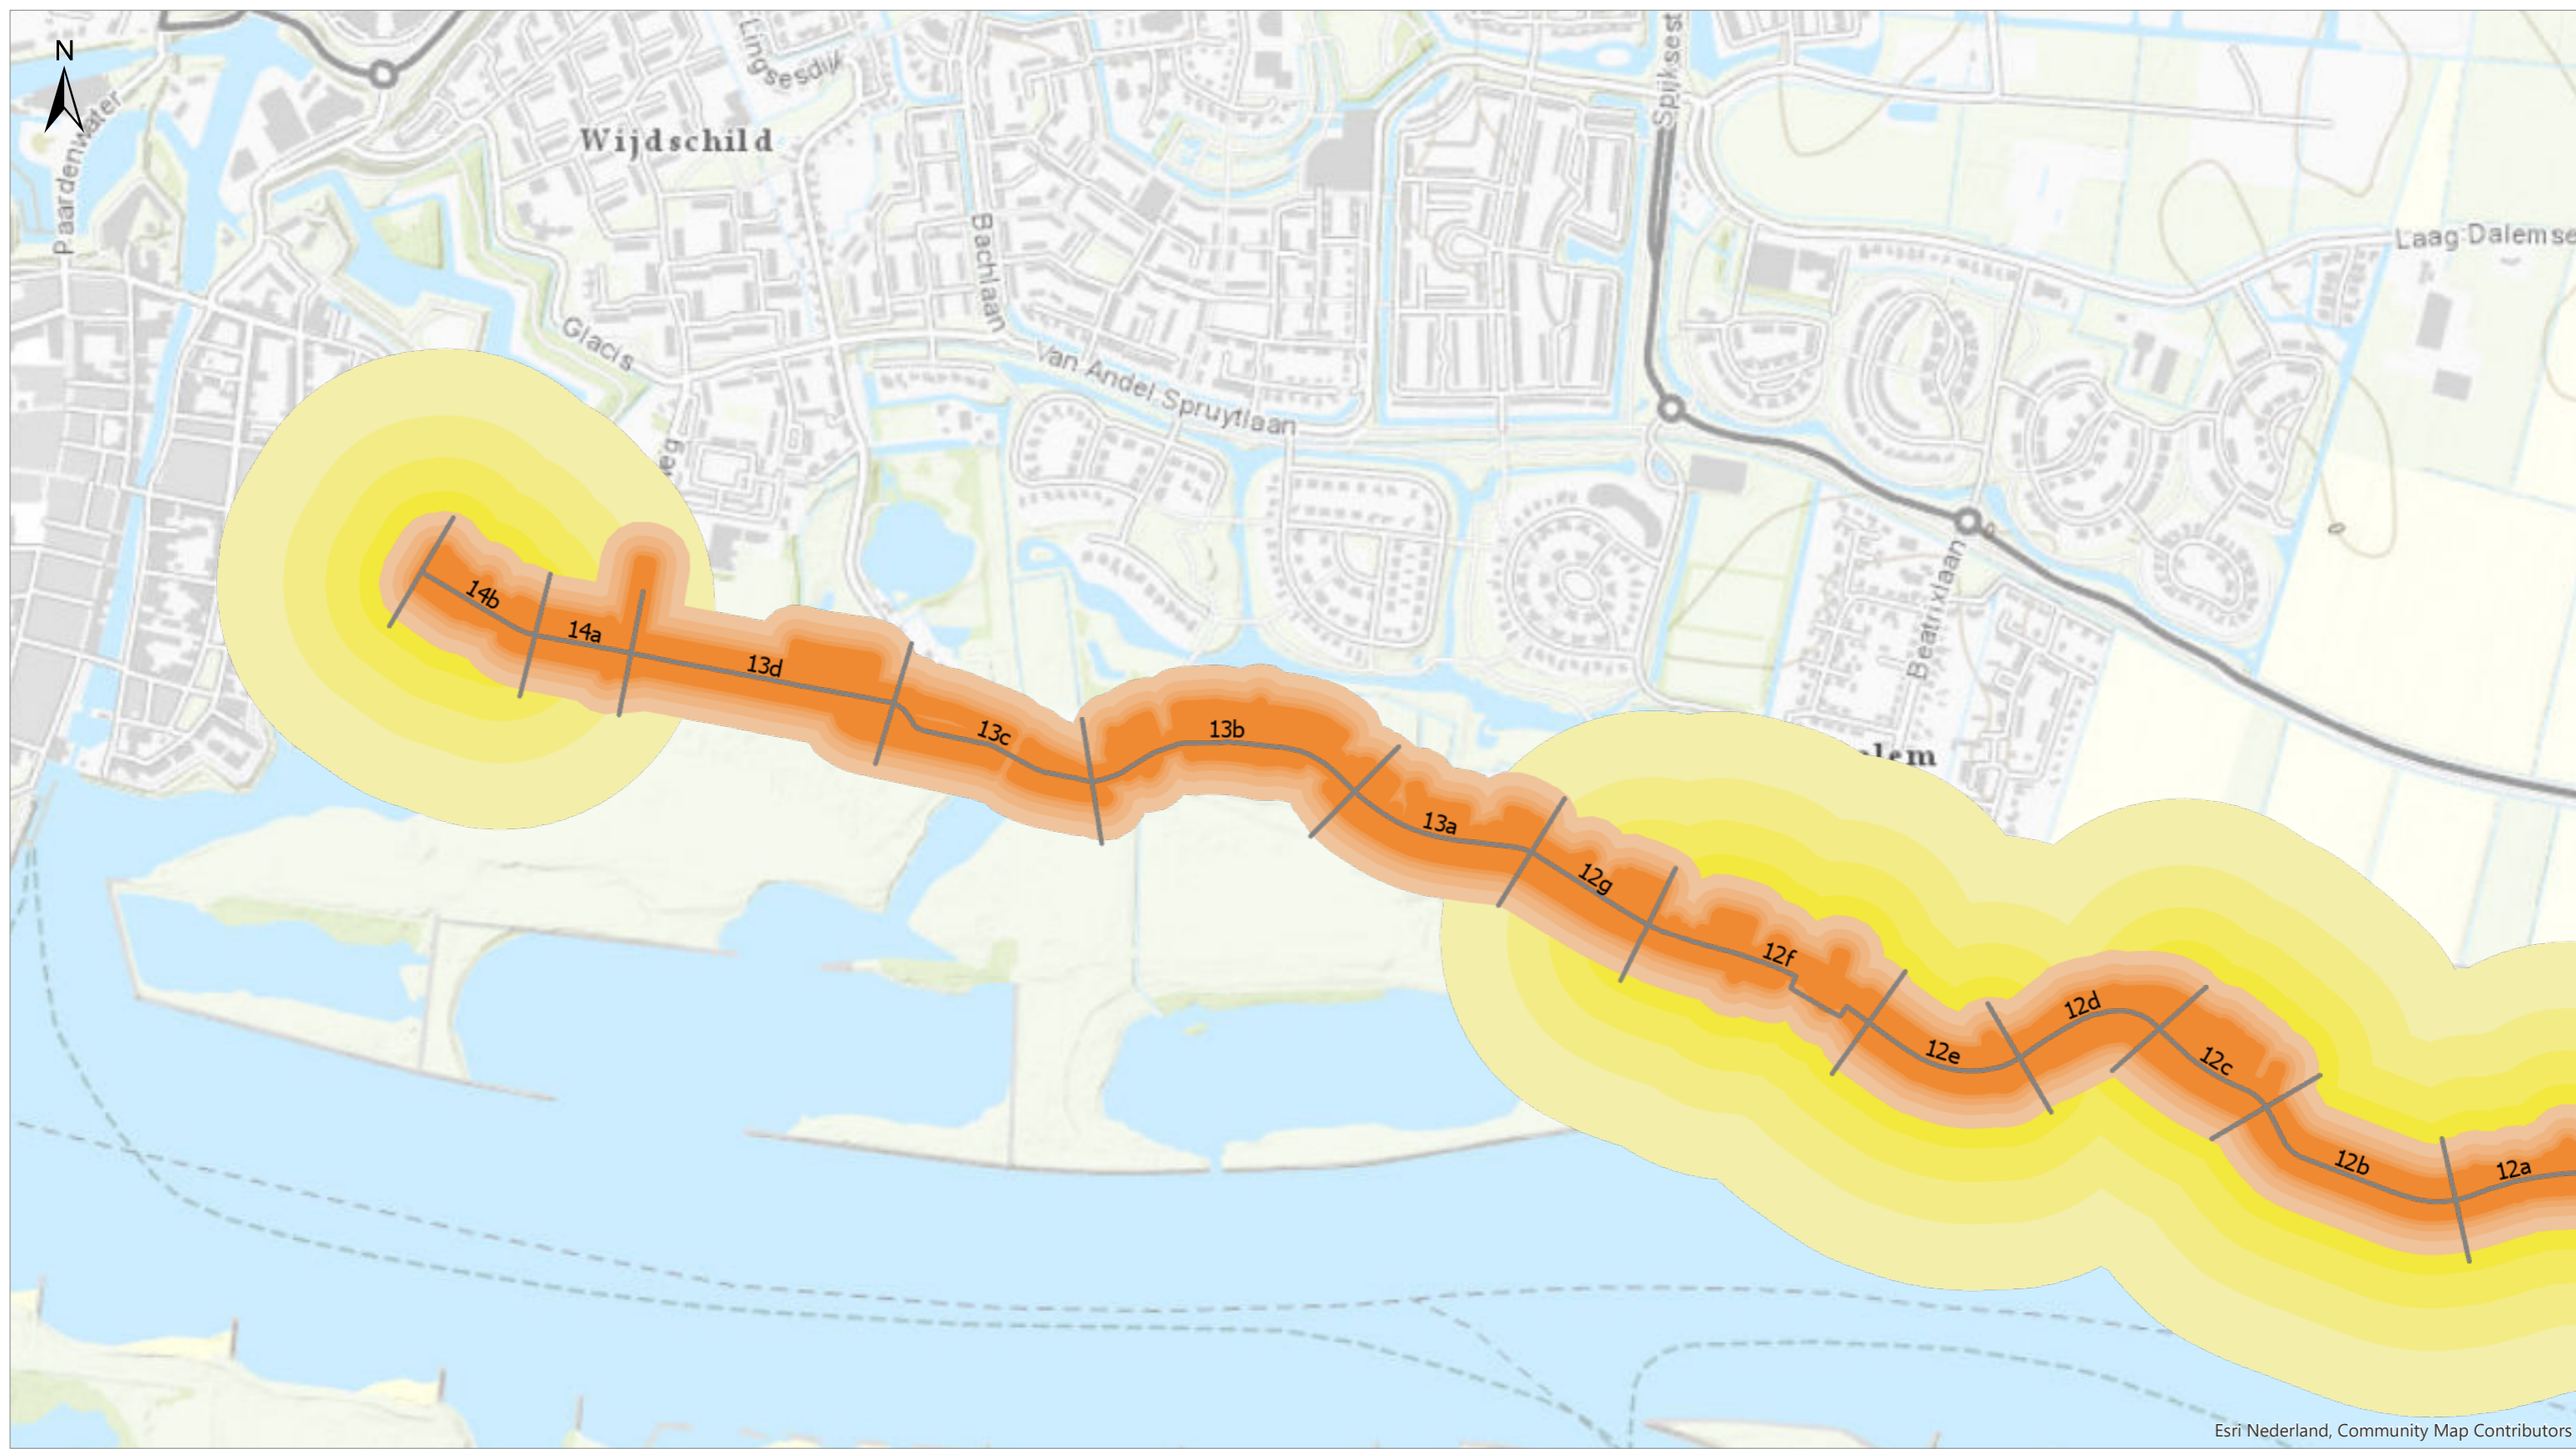

Esri Nederland, Community Map Contributors

Esri Nederland, Community Map Contributors

Titel
Kaartbijlage 11- Geluidshinder tijdens uitvoering

Kaartblad 7/8 **Datum** 3/27/2020 **Schaal** 1:8,000

GraafReinaldalliantie