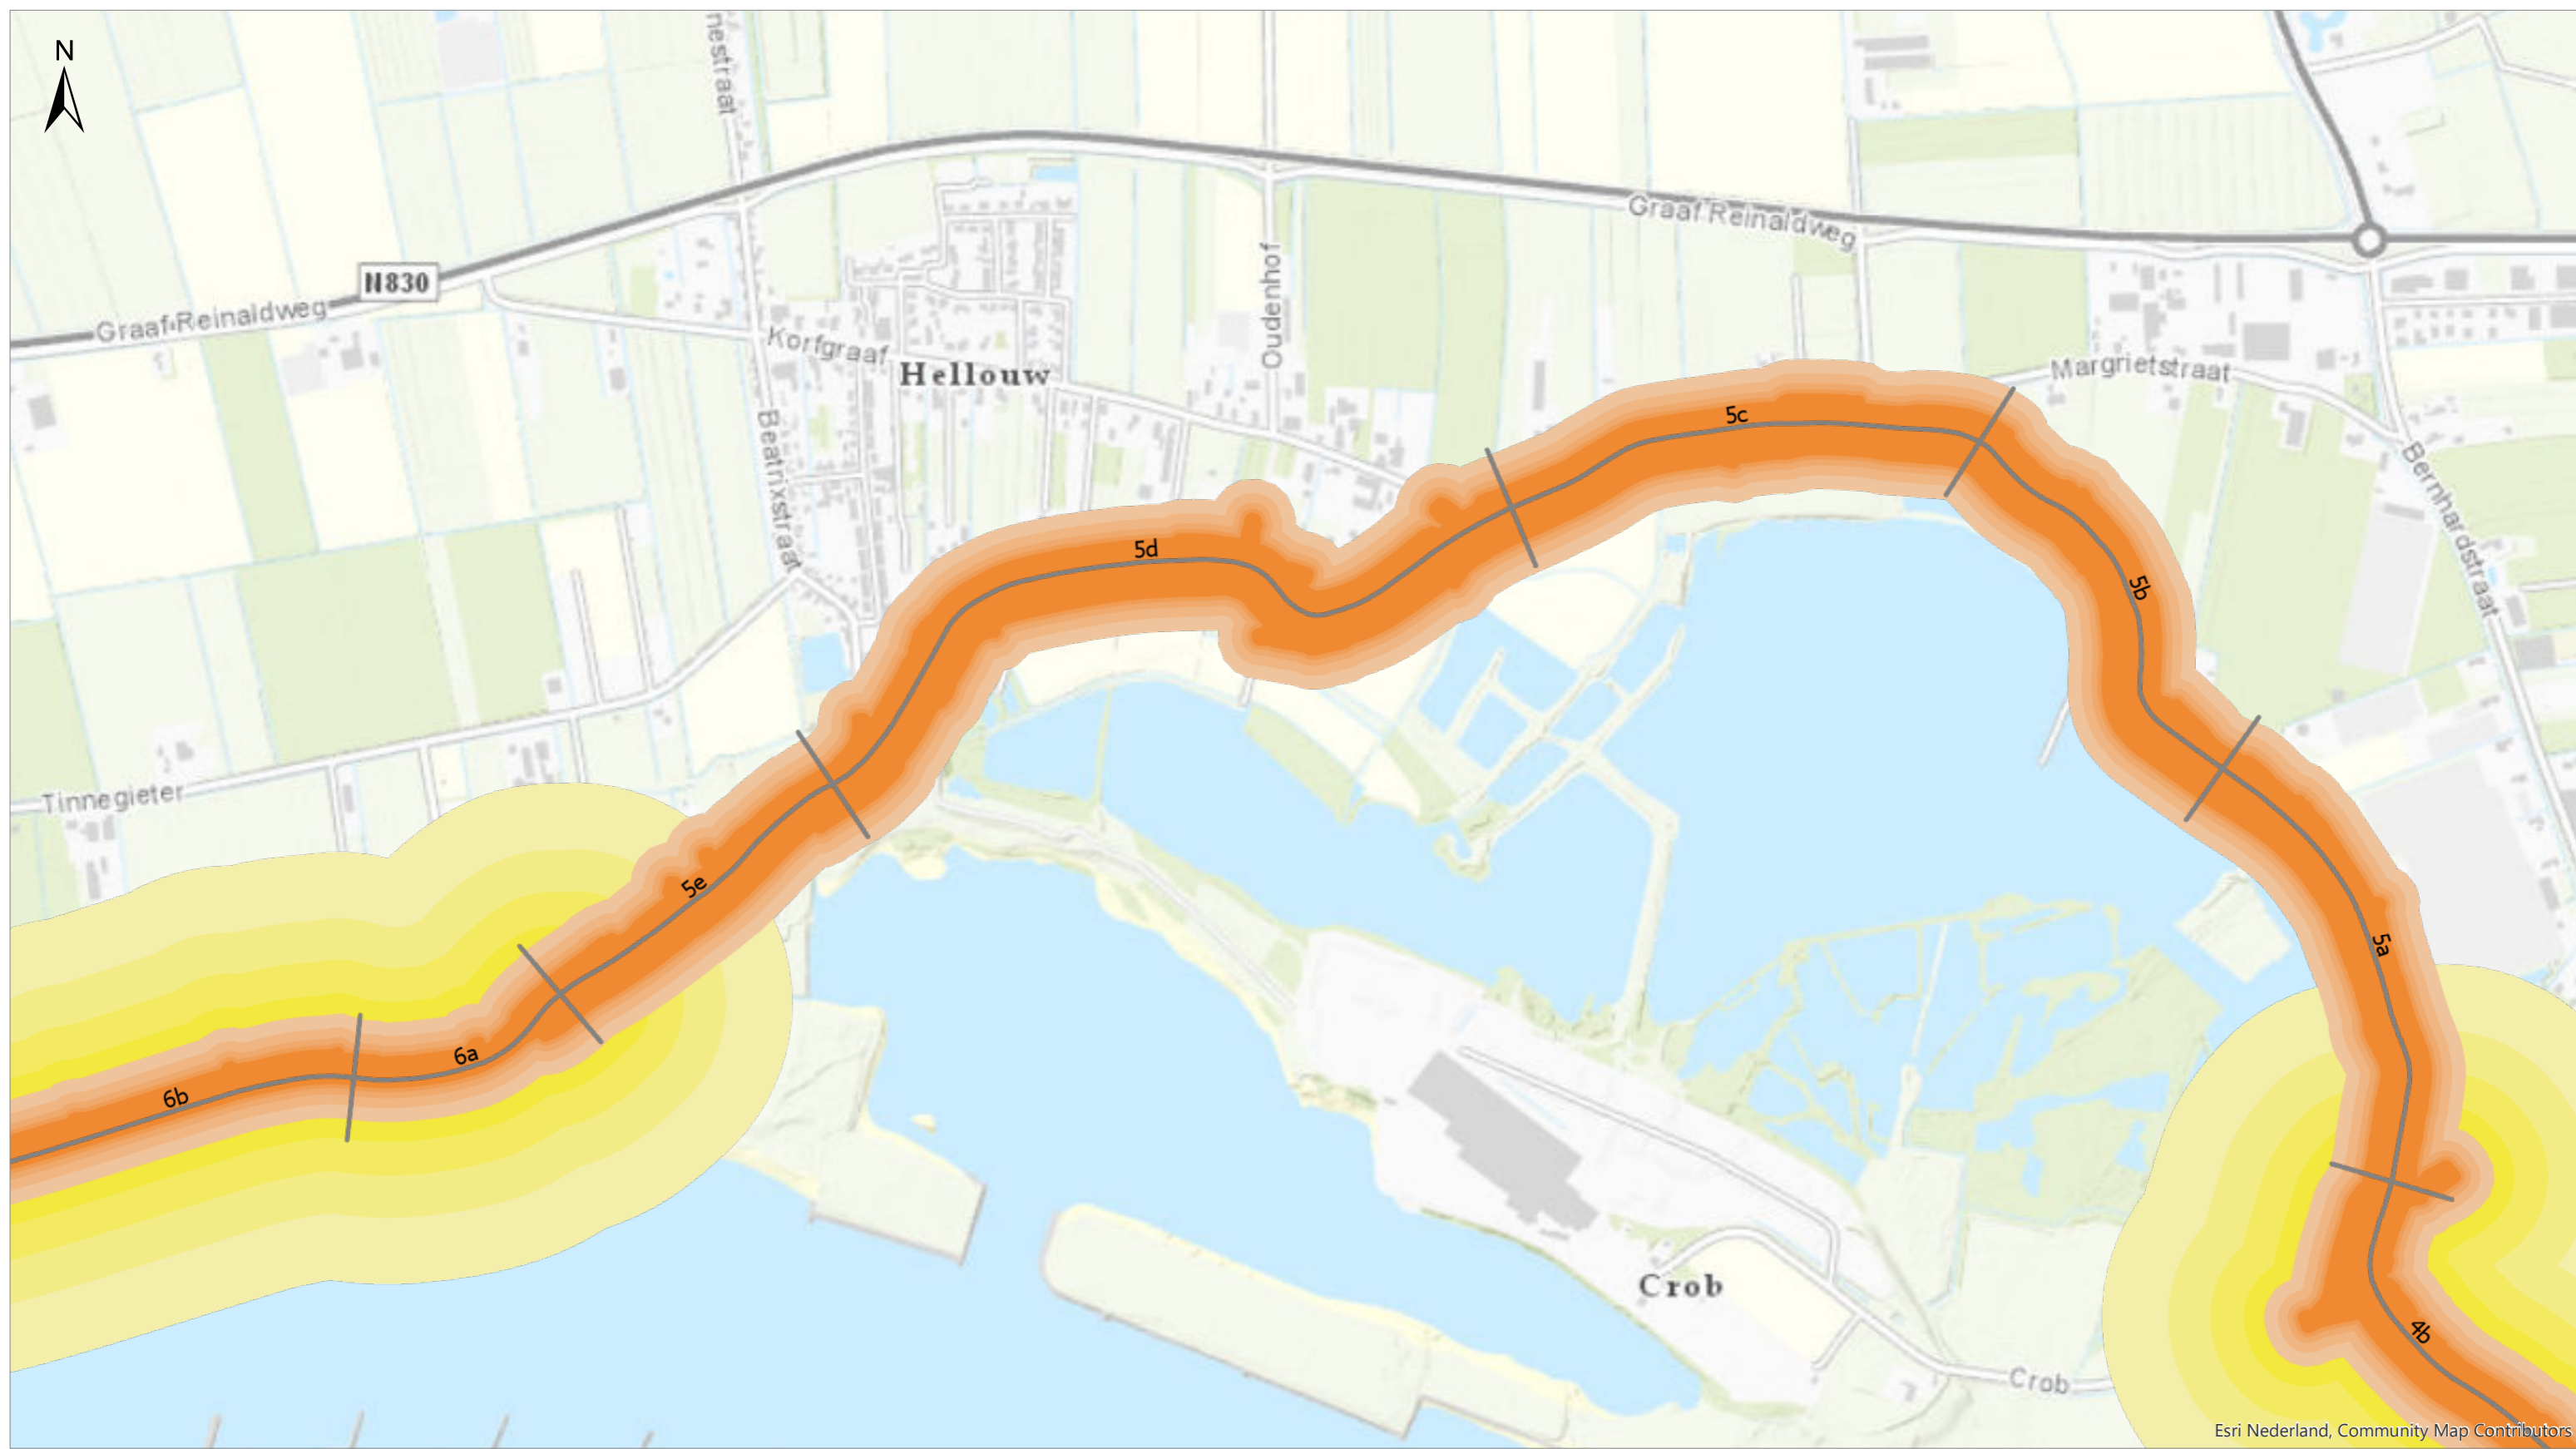

Esri Nederland, Community Map Contributors

Esri Nederland, Community Map Contributors

Titel
Kaartbijlage 11- Geluidshinder tijdens uitvoering

Kaartblad 2/8 **Datum** 3/27/2020 **Schaal** 1:8,000

GraafReinaldalliantie