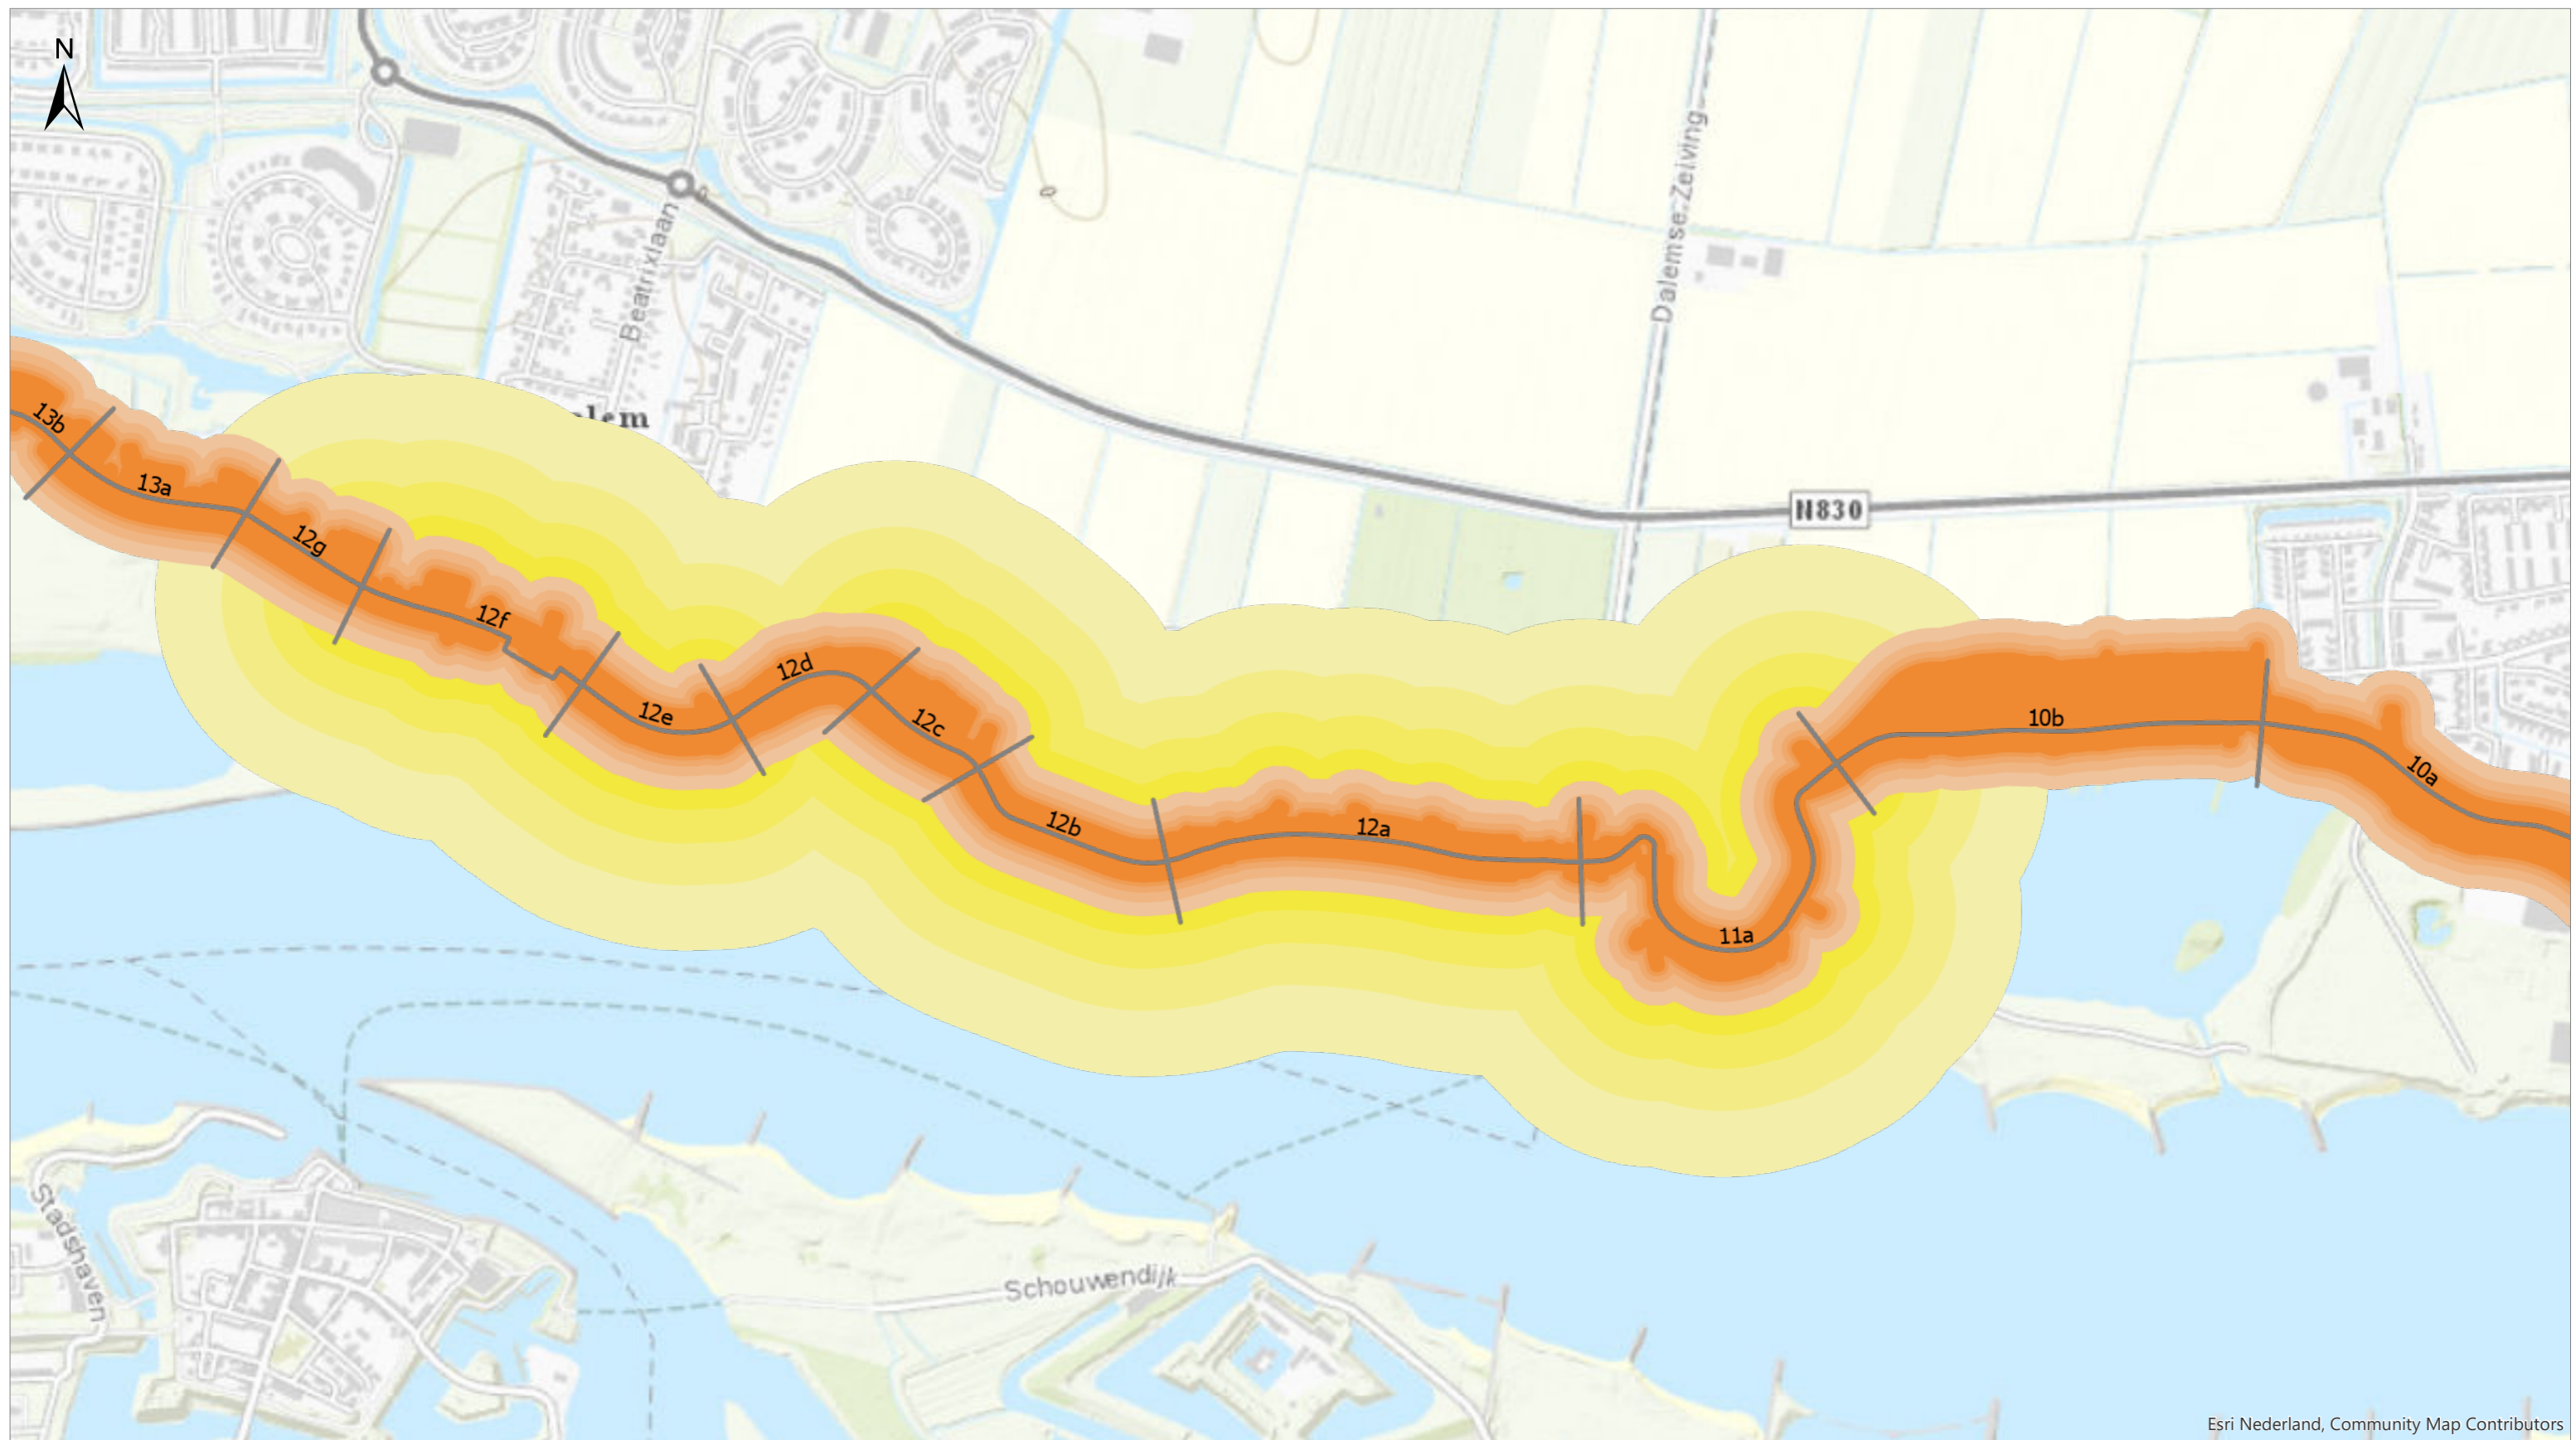

Esri Nederland, Community Map Contributors

Esri Nederland, Community Map Contributors

Titel
Kaartbijlage 11- Geluidshinder tijdens uitvoering

Kaartblad 6/8 **Datum** 3/27/2020 **Schaal** 1:8,000

GraafReinaldalliantie