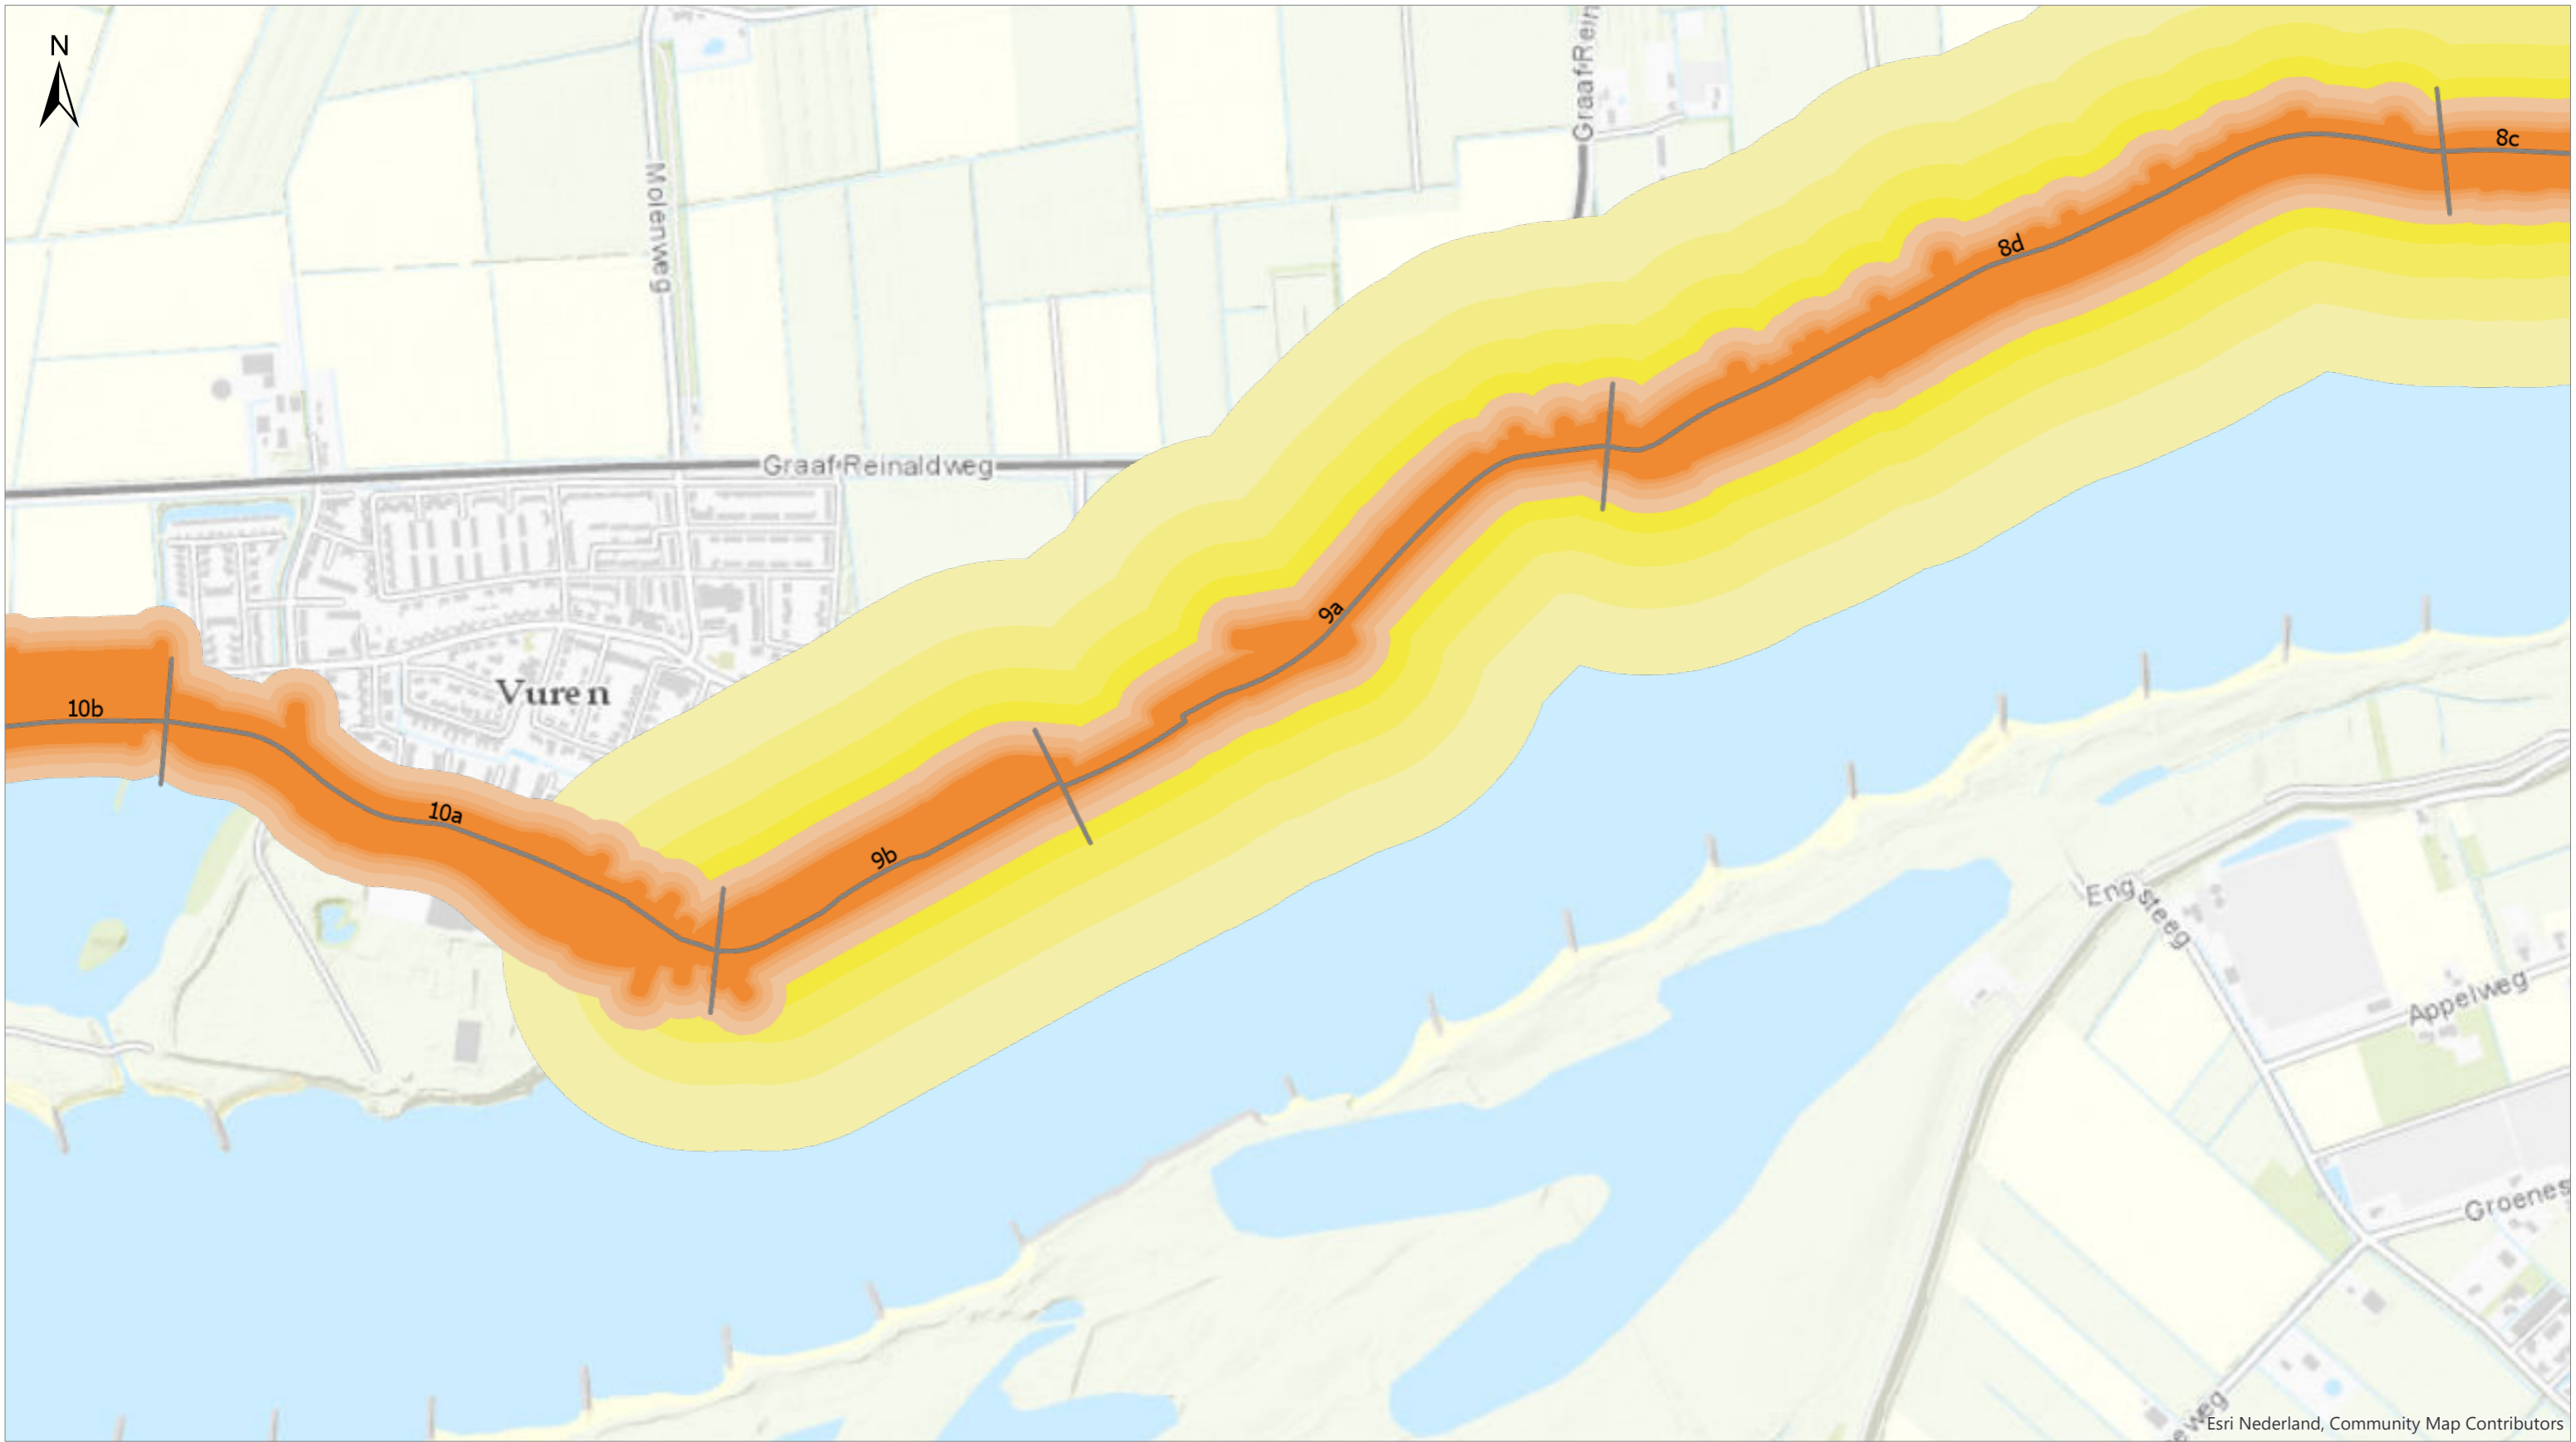

Esri Nederland, Community Map Contributors