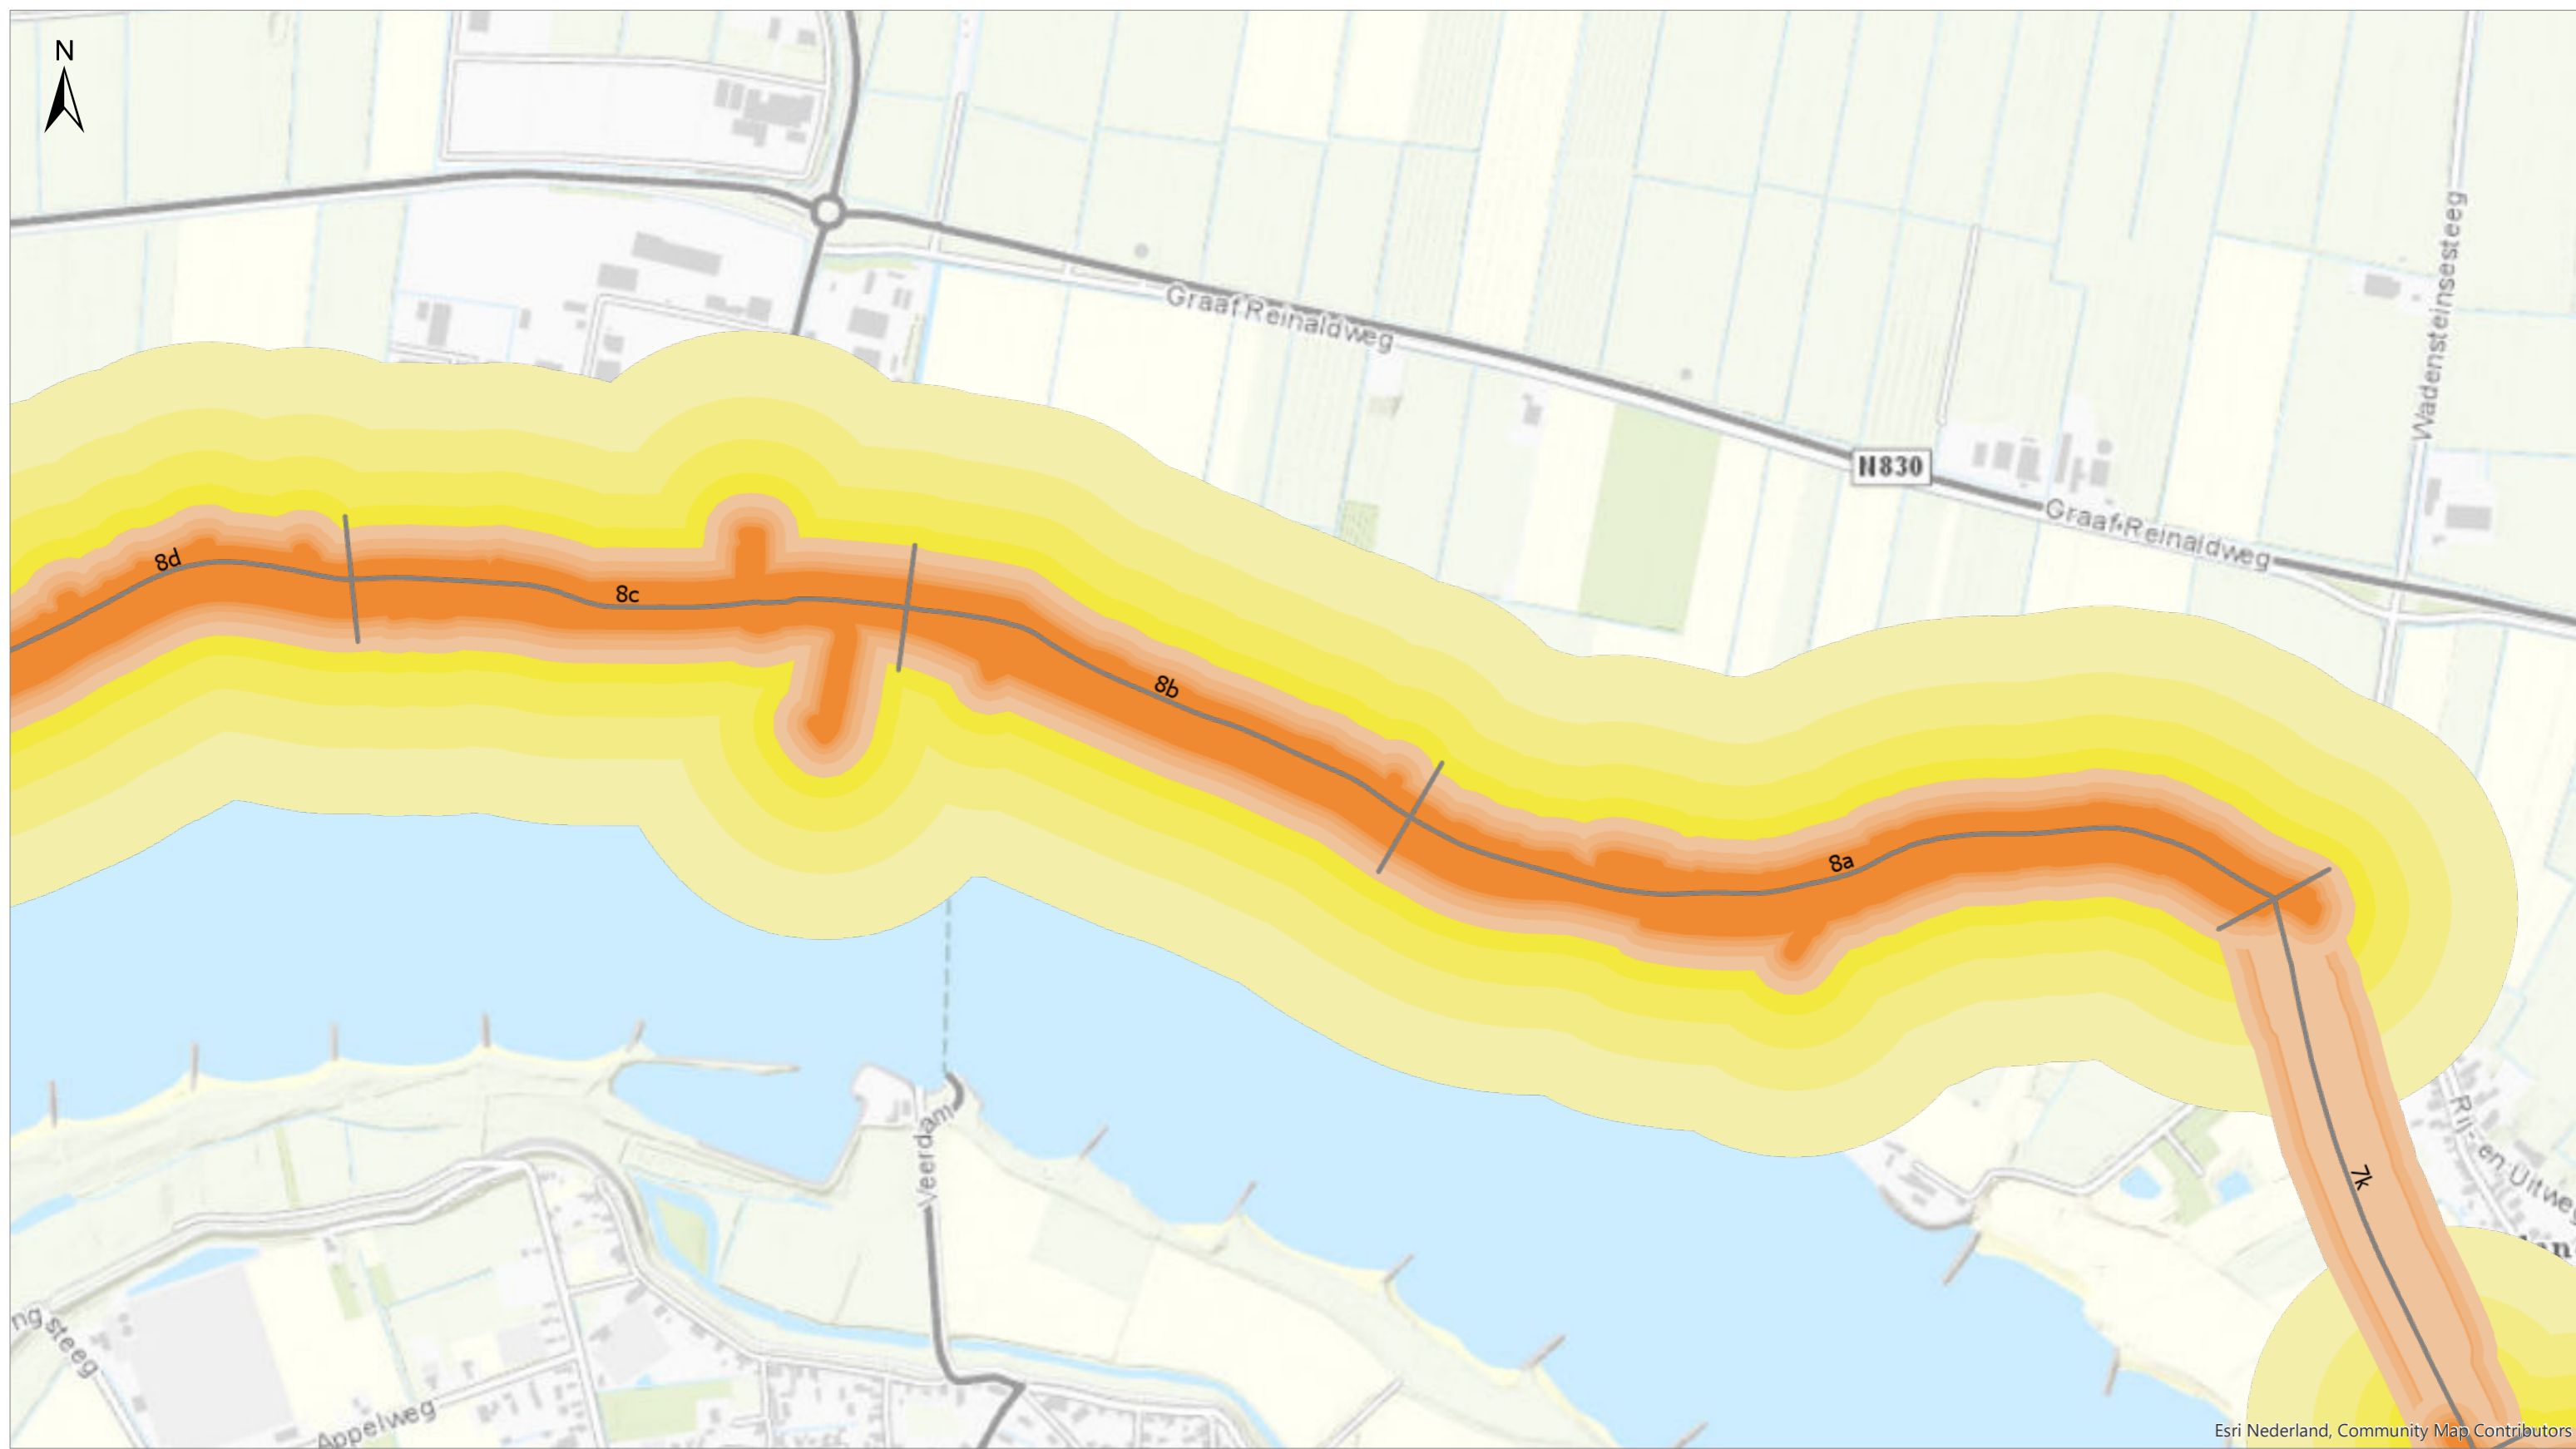

Esri Nederland, Community Map Contributors

Esri Nederland, Community Map Contributors

Titel
Kaartbijlage 11- Geluidshinder tijdens uitvoering

Kaartblad 4/8 **Datum** 3/27/2020 **Schaal** 1:8,000

GraafReinaldalliantie