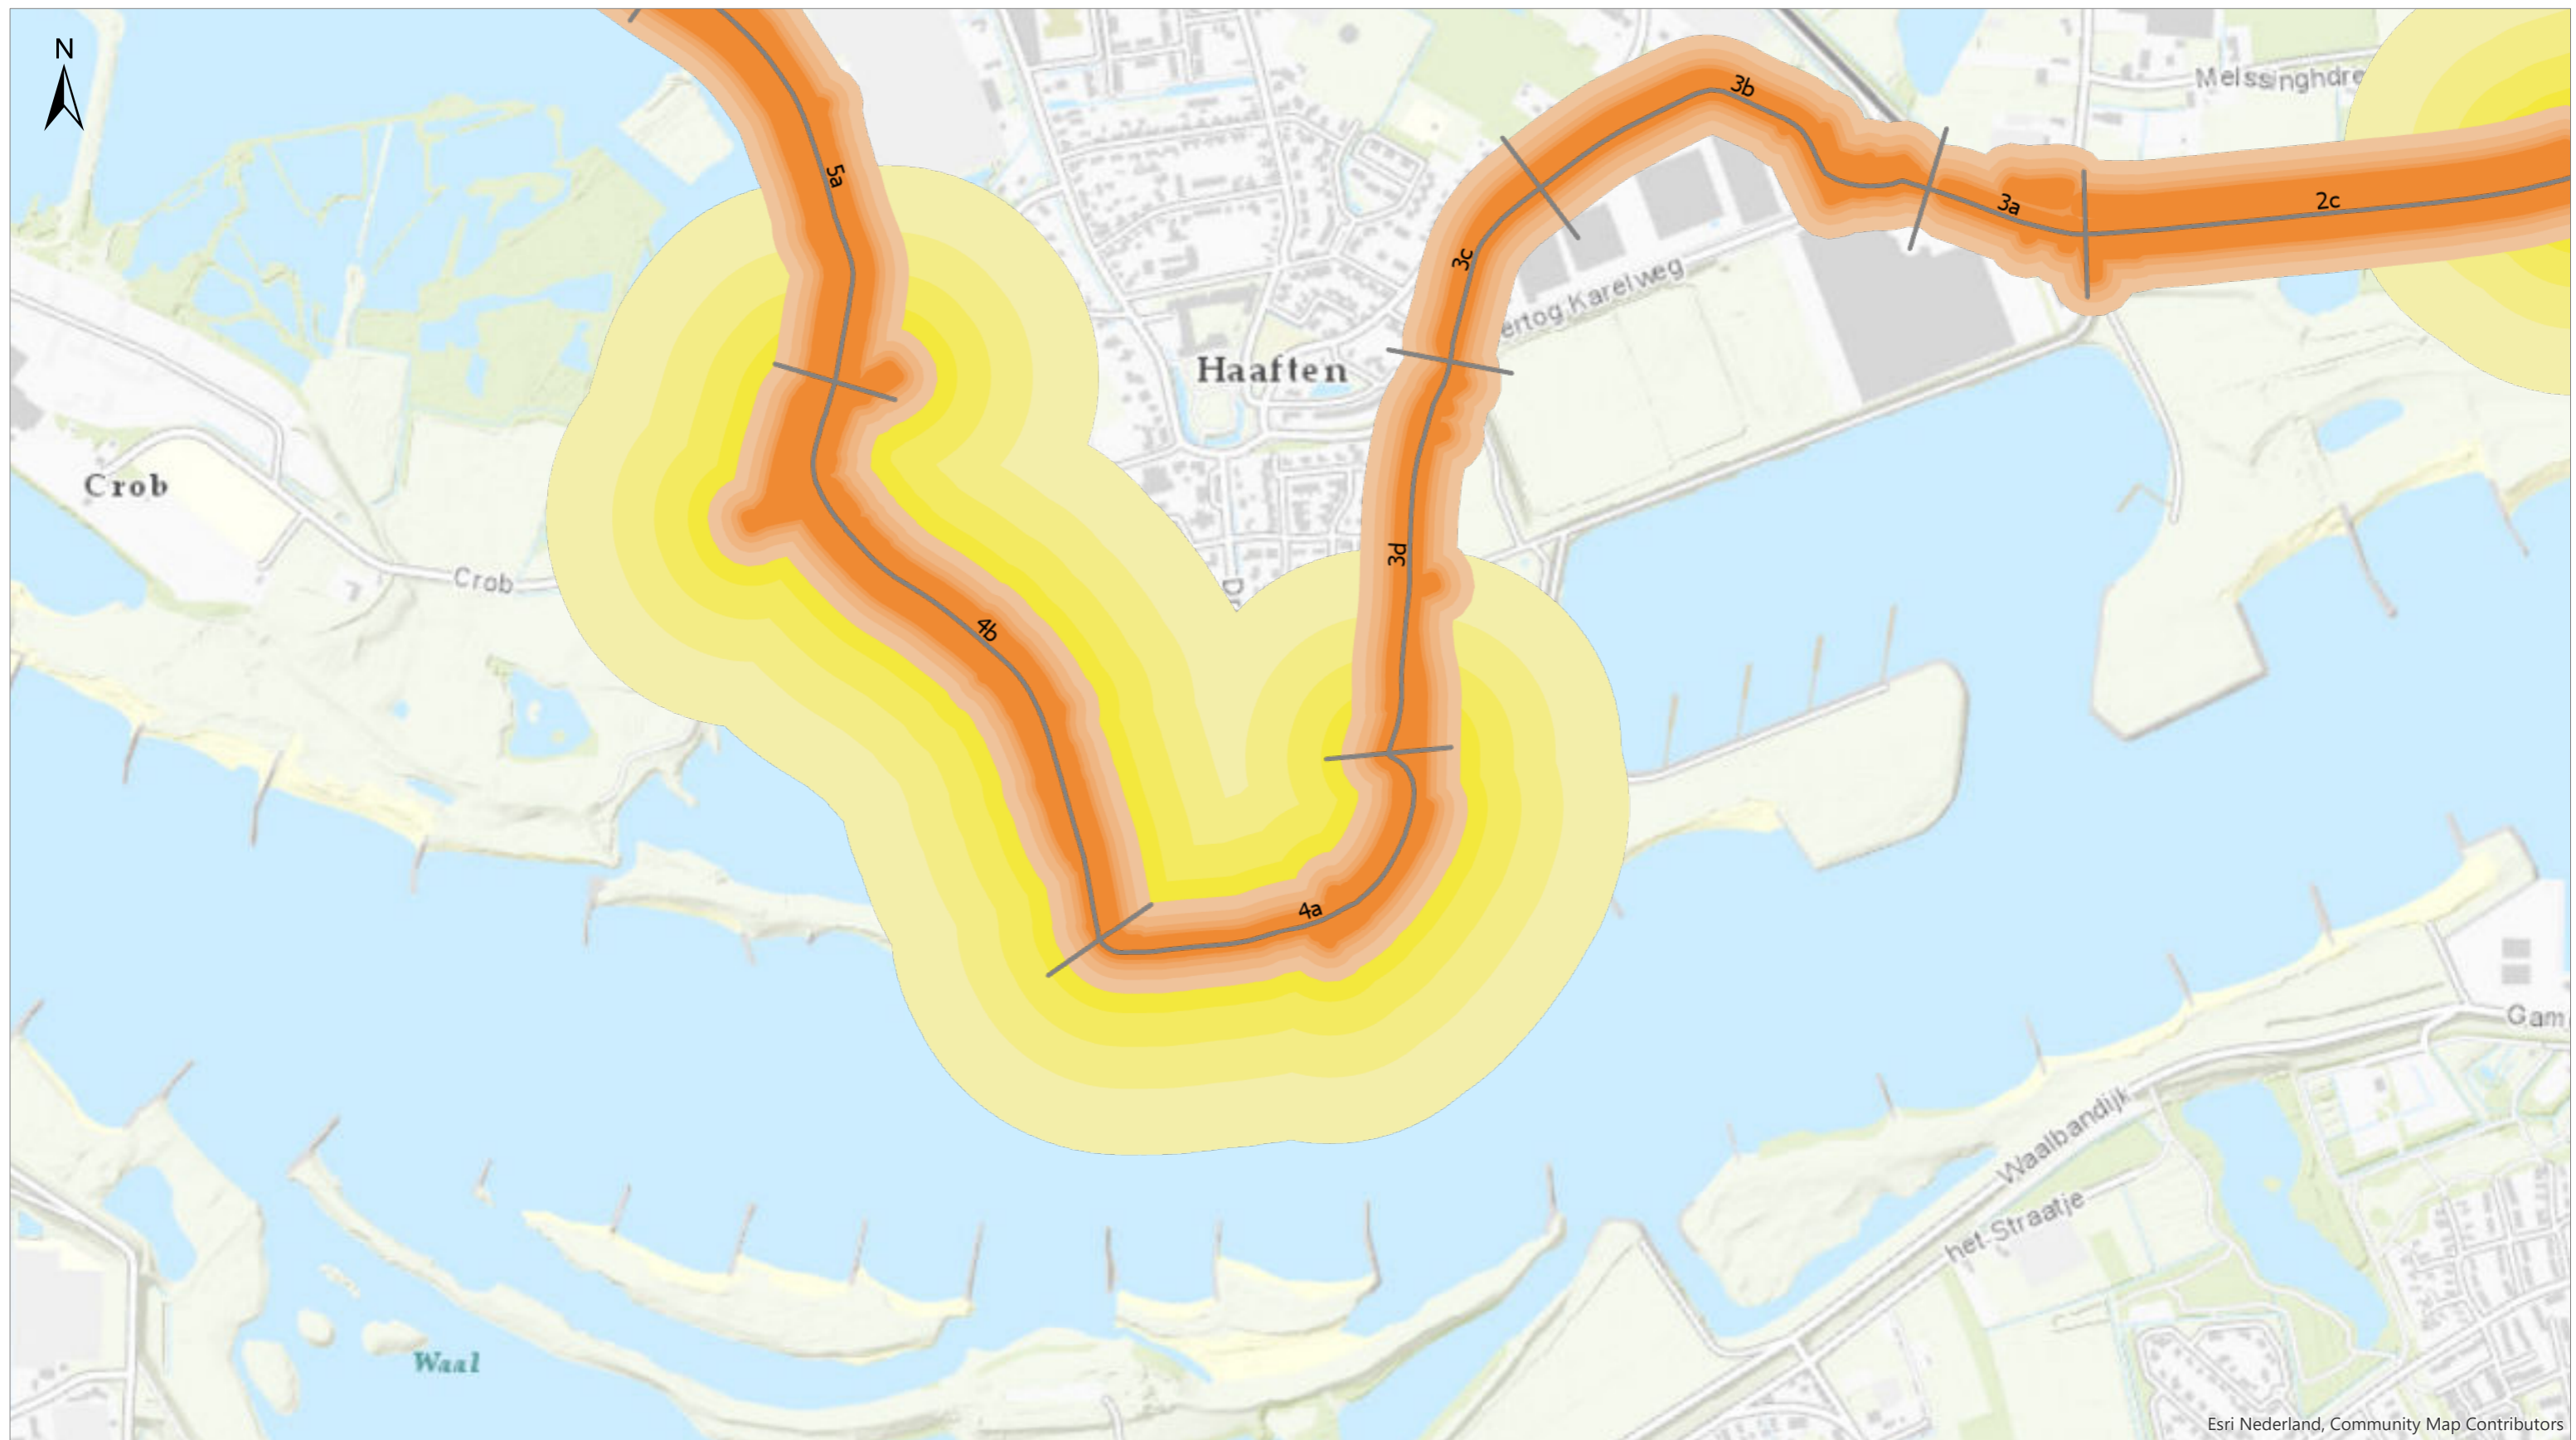

Esri Nederland, Community Map Contributors

Esri Nederland, Community Map Contributors

Titel
Kaartbijlage 11- Geluidshinder tijdens uitvoering

Kaartblad 1/8 **Datum** 3/27/2020 **Schaal** 1:8,000

GraafReinaldalliantie