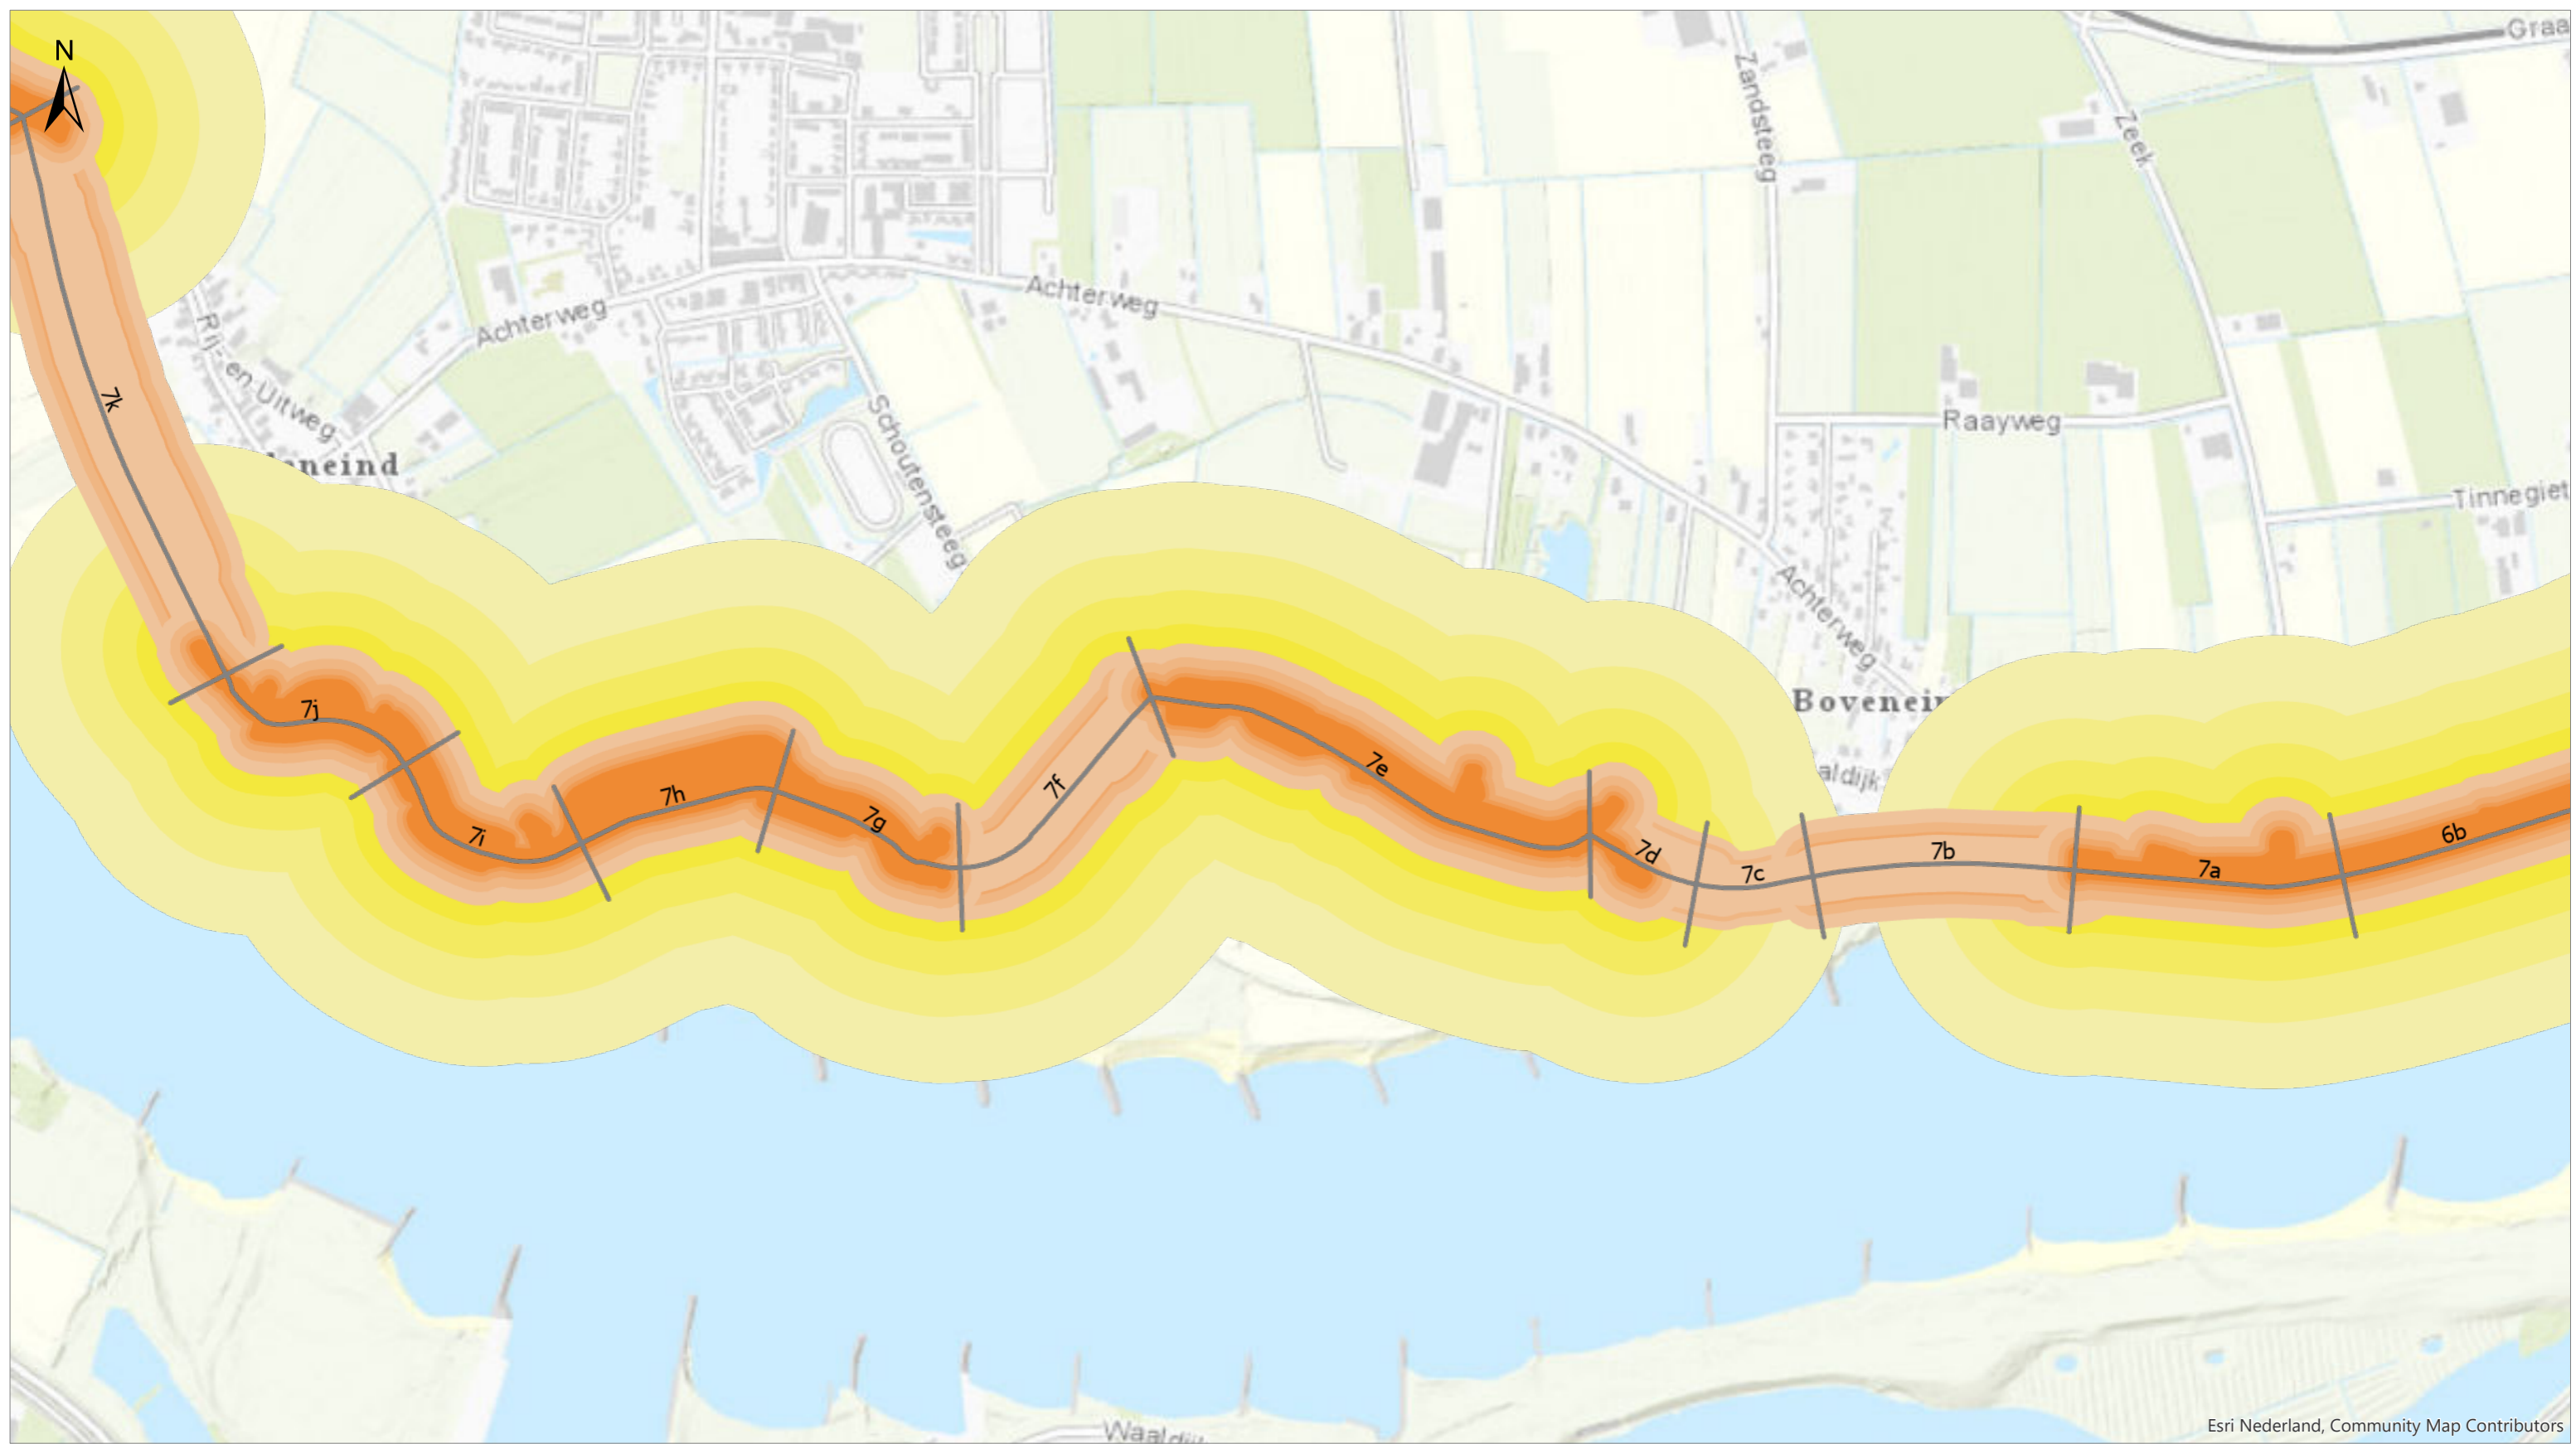

Esri Nederland, Community Map Contributors

Esri Nederland, Community Map Contributors

Titel
Kaartbijlage 11- Geluidshinder tijdens uitvoering

Kaartblad 3/8 **Datum** 3/27/2020 **Schaal** 1:8,000

GraafReinaldalliantie